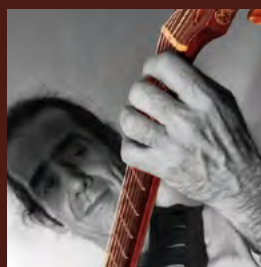

CHANTEUR MUSICIEN

DUO DOLFY

Dolf Pleiter et Marc Buccafuri

Un répertoire de 1H30 à 3H

En duo avec Marc Buccafuri, ils créent une sonorité de quintet. La guitare avec ses lignes de basse et ses accords syncopés se marient avec le rythme des percussions et du saxophone superposé. A l'occasion ils peuvent être rejoint par Claude Prezioso à l'accordéon.

En duo ou en trio, selon la formule, il vous fait voyager à travers un univers **Jazz, Samba, Bossa et Choro**.

Marc Buccafuri, guitariste et compositeur, participe à plusieurs formations musicales brésiliennes et fonde l'Ecole de Samba de Marseille. En 2008, il crée «Les Balades Brésiliennes», lieu dédié à la promotion et l'expression des musiques brésiliennes. Le projet de Duo Dolfy naît en 2015.

Répertoire

Projet constitué principalement de «Reprises»

Avec des morceaux peu connus.

En Choro - Tarde de chuva, Santa Morena, Murmurando...
En Jazz - Comes love, My one and only love, My favorite things...
En Samba - Trem das onze, One note samba...
En Bossa - Desafinado, O pato, Pressentimento...

Avec des reprises plus connues

Léonard Cohen - Dance me to the music...
Roberta Sa - A novidade...
Paul Simon - 50 ways...
Serge Gainsbourg - La javanaise...
Sting - La belle dame sans regrets...

...et bien d'autres encore

DOLFY est passé par là...

*A Marseille (Le Pêlle-Mele, U-Percut, Les indécis, Atelier de Mars, Les Docks du Sud, Le Rouge Belle de Mai, MundArt Café...)
A Aubagne (MJC L'Escale)*

...

*Mais aussi pour les fêtes de la musique à
Villeneuve les Avignon, Sénas, Les Mées...*

Dolfy - Musique Jazz Brésilien

Contact Diffusion - Sandra BARBASTE - 06 09 57 07 61 - contact@sandradiffncom.fr

Contact Artistique - Dolf PLEITER - 06 31 43 47 91 - dolfpleiter@gmail.com

<http://www.dolfpleiter.eu/>